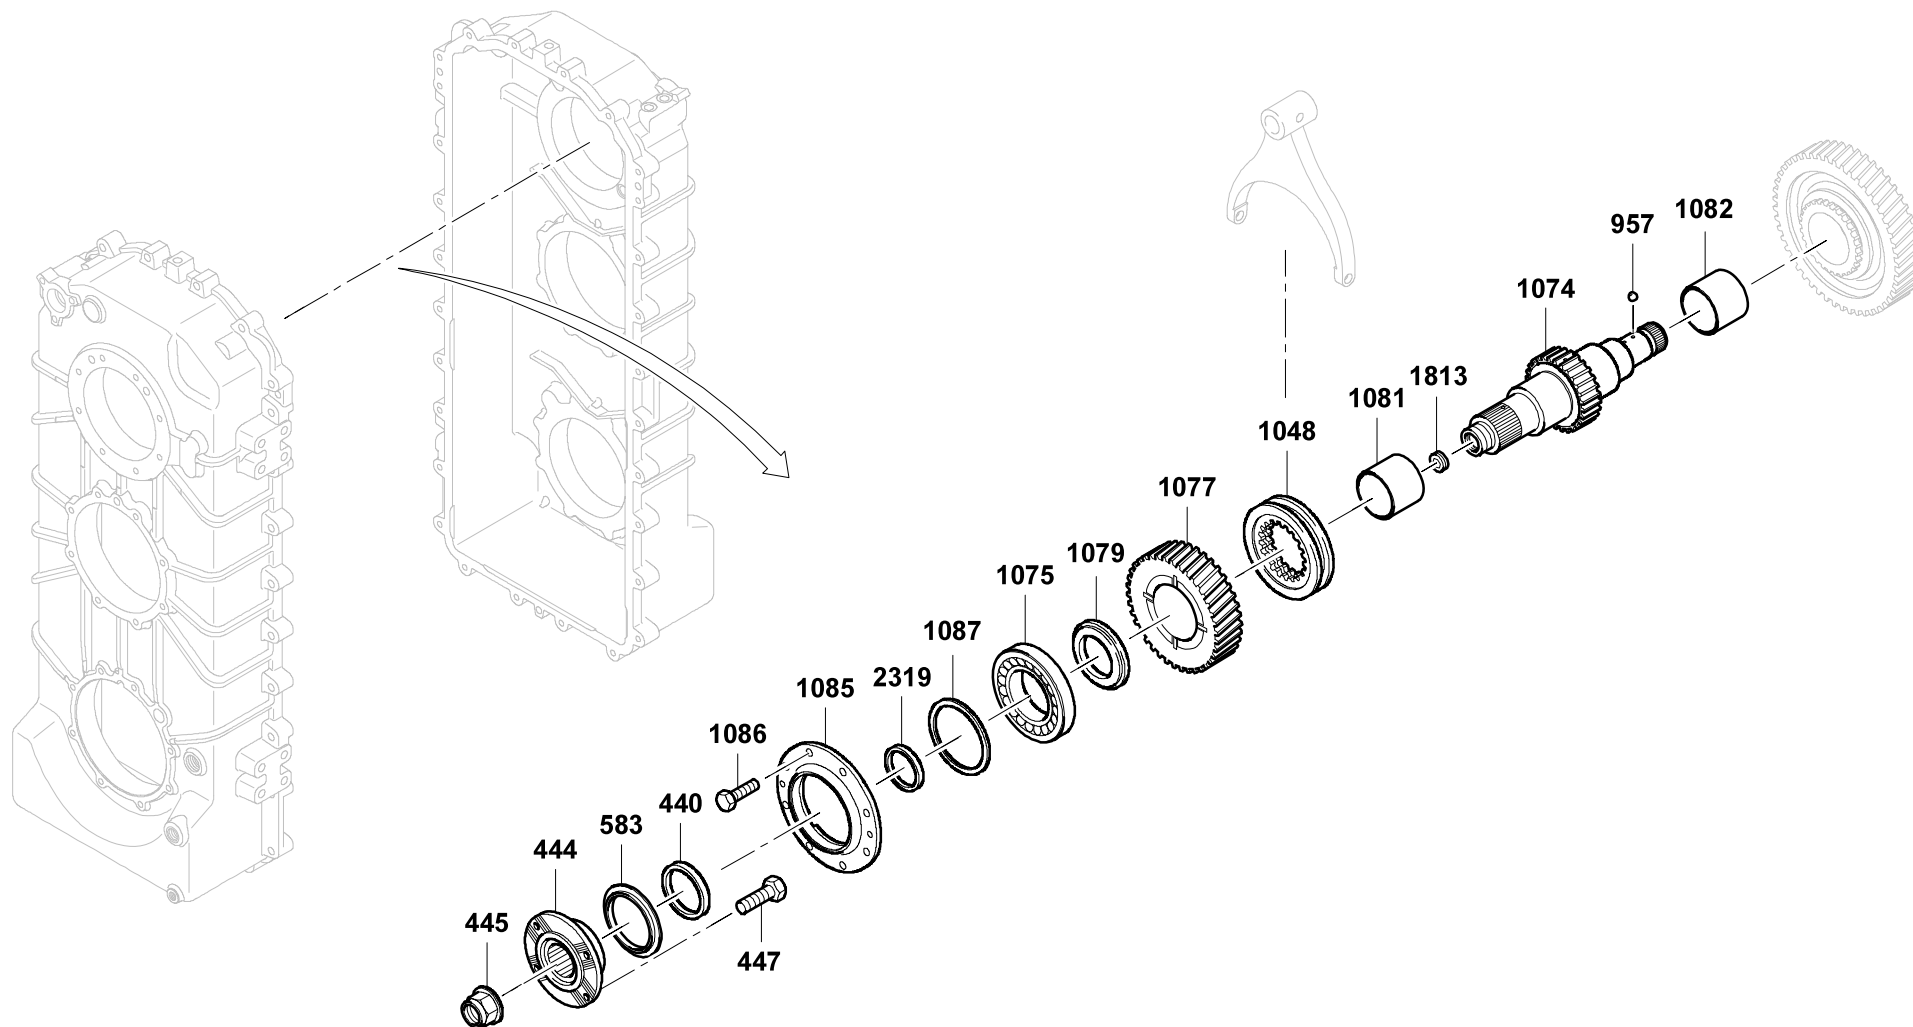

GROVE

VERTEILERGETRIEBE

TRANSFER CASE

BILDТАFEL
PICTORIAL DISPLAY**GMK4080-3**

12.21

4170847-ETL E

2/8

GROVE

VERTEILERGETRIEBE

TRANSFER CASE

BILDTADEL
PICTORIAL DISPLAY**GMK4080-3**

12.21

4170847-ETL E

3/8

GROVE

VERTEILERGETRIEBE

TRANSFER CASE

BILDTADEL
PICTORIAL DISPLAY**GMK4080-3**

12.21

4170847-ETL E

4/8

GROVE

VERTEILERGETRIEBE

TRANSFER CASE

BILDTADEL
PICTORIAL DISPLAY

12.21

4170847-ETL E

5/8

GMK4080-3

GROVE

VERTEILERGETRIEBE

TRANSFER CASE