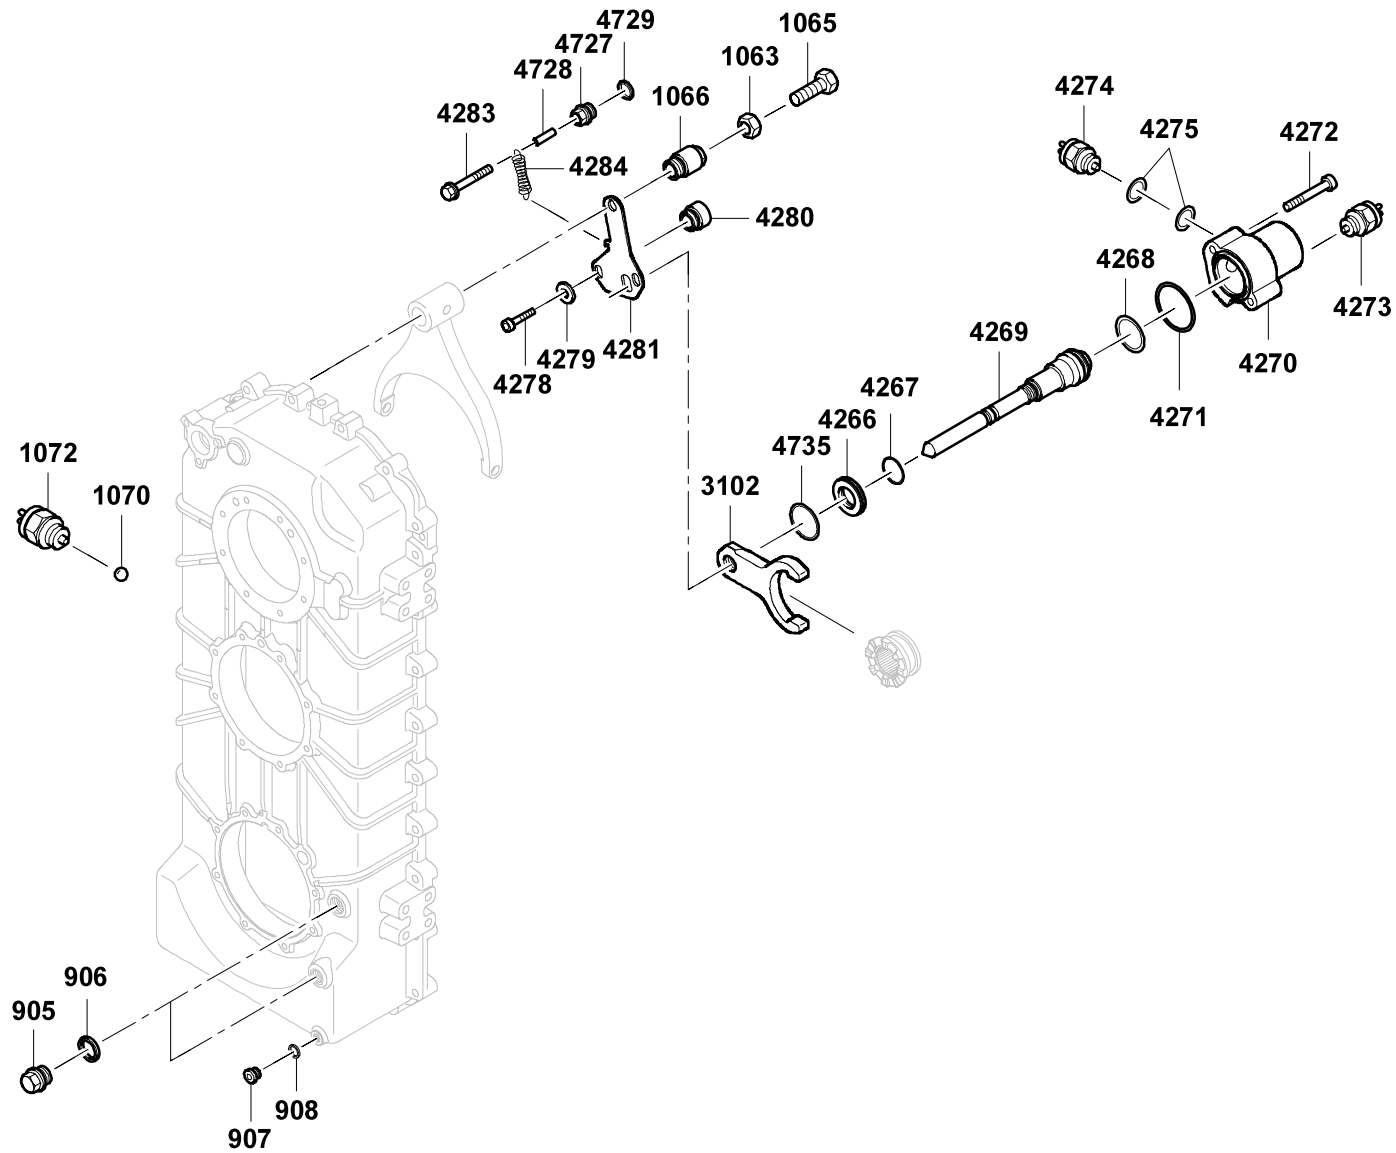

GROVE

VERTEILERGETRIEBE

TRANSFER CASE

BILDТАFEL
PICTORIAL DISPLAY**GMK4080-3**

12.21

4170847-ETL E

2/8

GROVE

VERTEILERGETRIEBE

TRANSFER CASE

BILDTADEL
PICTORIAL DISPLAY**GMK4080-3**

12.21

4170847-ETL E

3/8

GROVE

VERTEILERGETRIEBE

TRANSFER CASE

BILDTADEL
PICTORIAL DISPLAY**GMK4080-3**

12.21

4170847-ETL E

4/8

GROVE

VERTEILERGETRIEBE

TRANSFER CASE

BILDTADEL
PICTORIAL DISPLAY

12.21

4170847-ETL E

5/8

GMK4080-3

GROVE

VERTEILERGETRIEBE

TRANSFER CASE