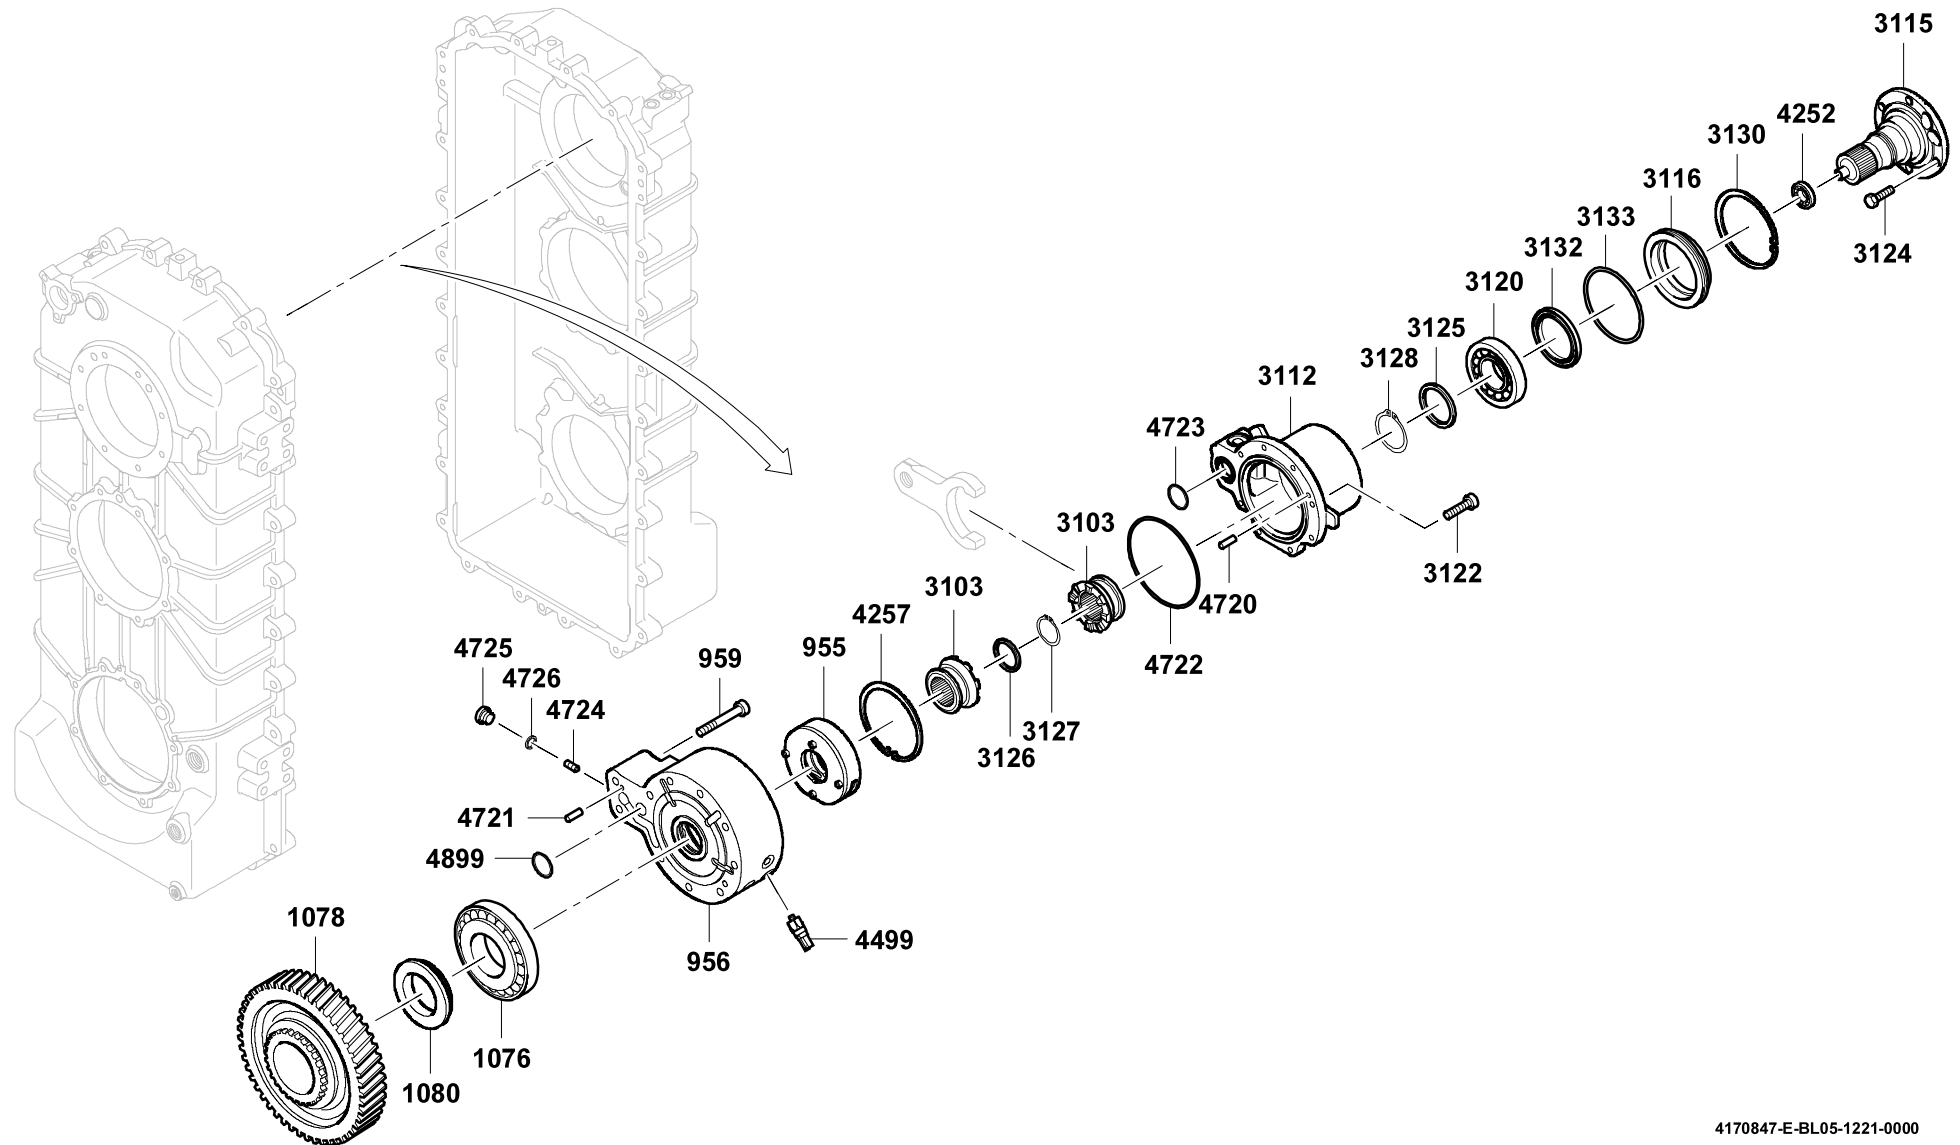

TRANSFER CASE

BILDTADEL
PICTORIAL DISPLAY**GMK4080-3**

12.21

4170847-ETL E

4/8

GROVE

VERTEILERGETRIEBE

TRANSFER CASE

BILDTADEL
PICTORIAL DISPLAY

12.21

4170847-ETL E

5/8

GMK4080-3

GROVE

VERTEILERGETRIEBE

TRANSFER CASE

12.21

4170847-ETL E

8/8