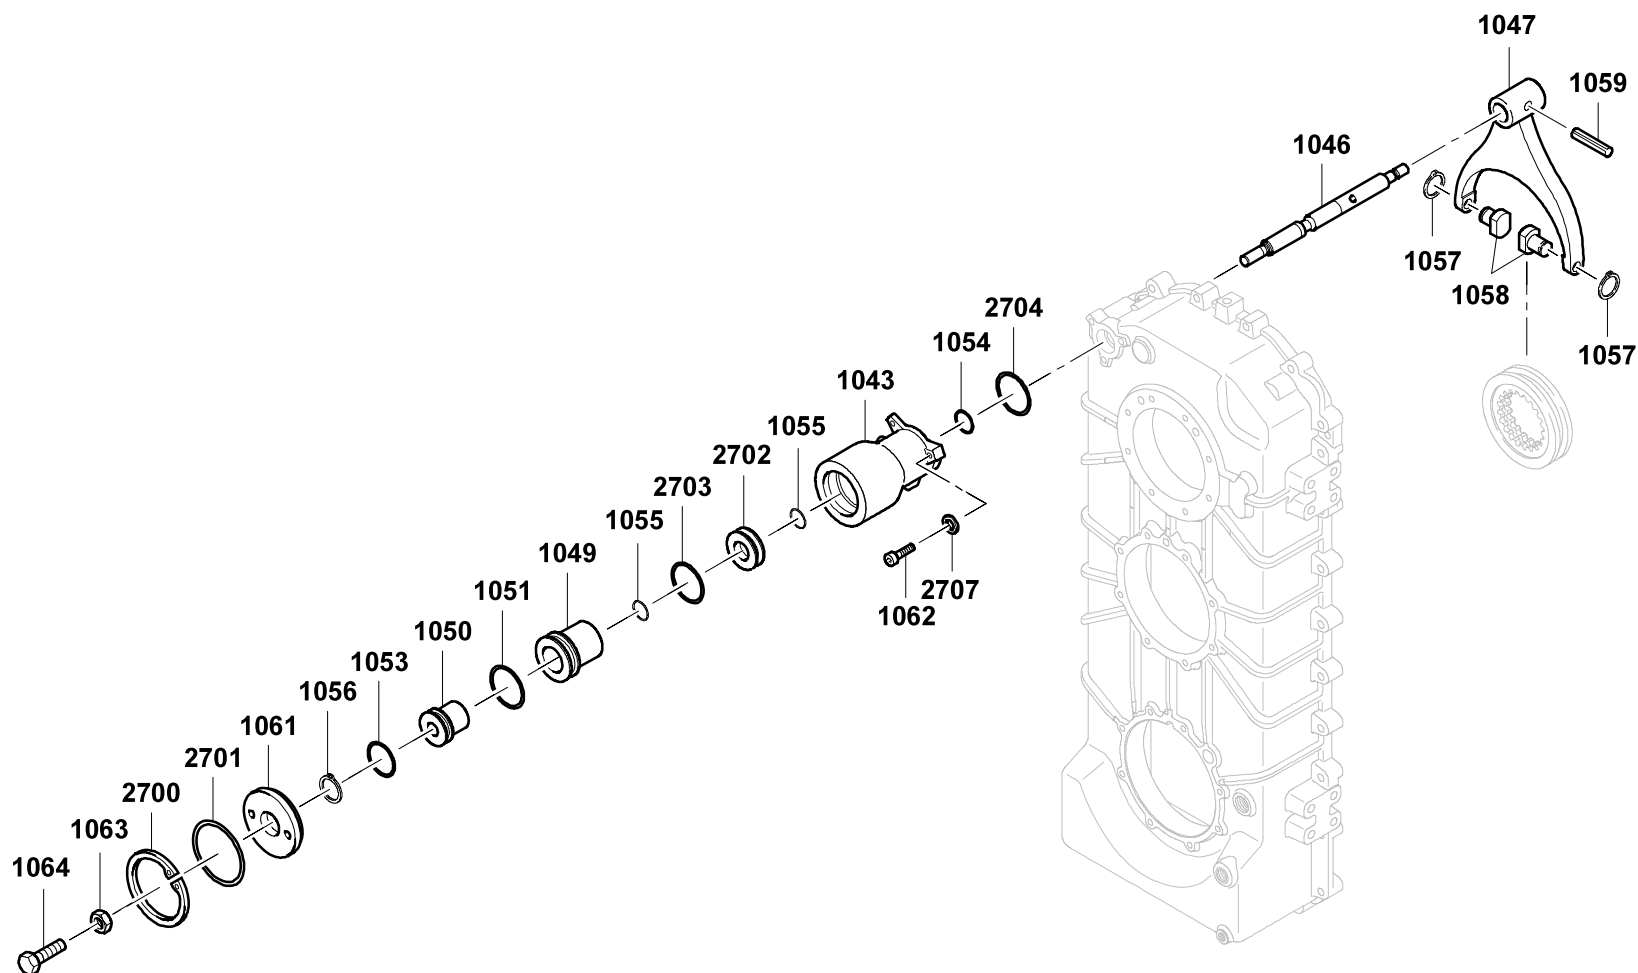

GROVE

VERTEILERGETRIEBE

TRANSFER CASE

BILDTADEL
PICTORIAL DISPLAY

GMK4080-3

12.21

4170847-ETL E

1/8

GROVE

VERTEILERGETRIEBE

TRANSFER CASE

BILDТАFEL
PICTORIAL DISPLAY**GMK4080-3**

12.21

4170847-ETL E

2/8

GROVE

VERTEILERGETRIEBE

TRANSFER CASE

BILDTADEL
PICTORIAL DISPLAY**GMK4080-3**

12.21

4170847-ETL E

3/8

GROVE

VERTEILERGETRIEBE

TRANSFER CASE

BILDTADEL
PICTORIAL DISPLAY**GMK4080-3**

12.21

4170847-ETL E

4/8

GROVE

VERTEILERGETRIEBE

TRANSFER CASE