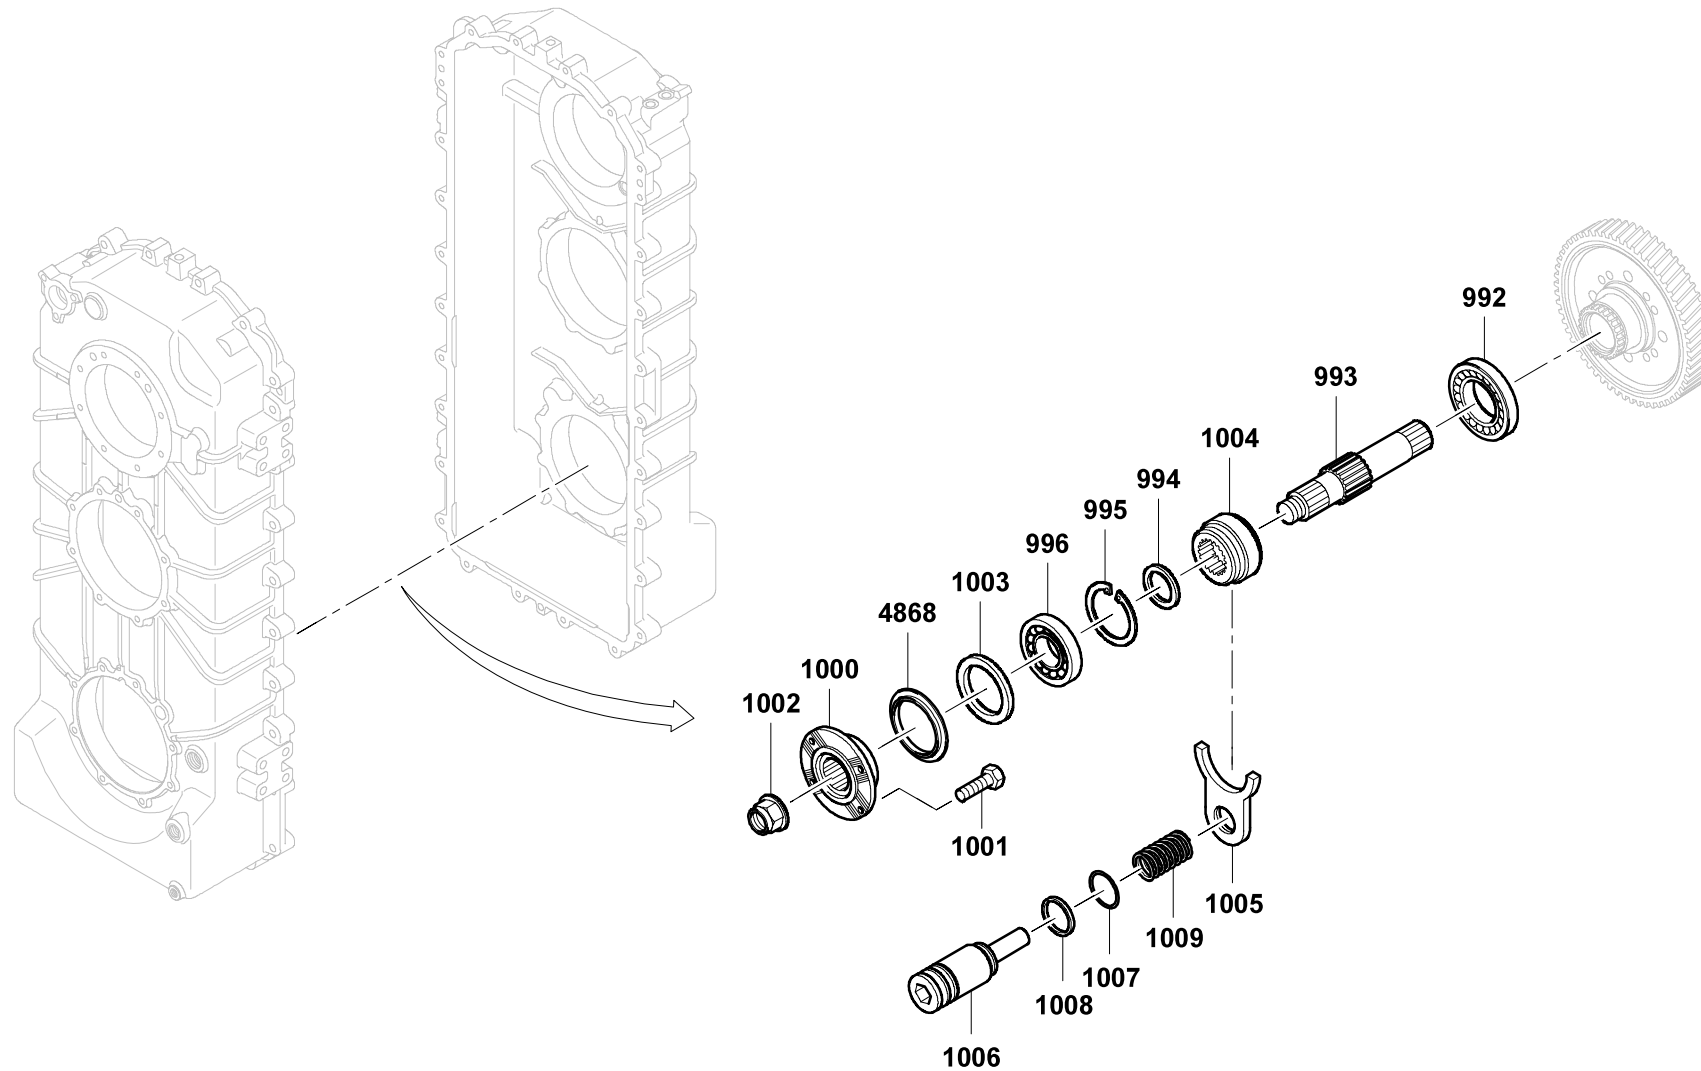

BILDTADEL
PICTORIAL DISPLAY

12.21

4170847-ETL E

6/8

GMK4080-3

GROVE

VERTEILERGETRIEBE

TRANSFER CASE

BILDТАFEL
PICTORIAL DISPLAY**GMK4080-3**

12.21

4170847-ETL E

7/8

GROVE

VERTEILERGETRIEBE

TRANSFER CASE

BILDТАFEL
PICTORIAL DISPLAY**GMK4080-3**